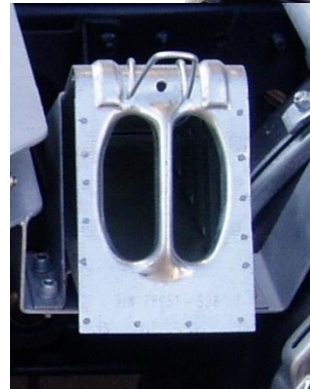

Aluminium Kipper

individuell

Bis 3,5 t zul. Gesamtmasse

Für jede Branche und Fracht die richtige Lösung vom Fachmann!

Qualität und Leistung.

Garantiert - im Meisterbetrieb

Produktbeschreibung:

- › Kipperbodenrahmen und Boden aus einem Stück
- › Boden aus 3 mm Verschleißaluminium
- › vorn feststehende Eckrunge
- › Alubordwände 400 mm glatt eloxiert
- › Seitenwände abnehmbar und abklappbar
- › Heckwand abnehmbar, abklappbar und pendelbar
- › Pendeln über Zentralverriegelung manuell
- › Zurrösen verzinkt genietet
- › Kipperuntergestell Stahlleichtbauweise feuerverzinkt
- › Elektrohydraulischer Antrieb
- › Hubbegrenzung elektrisch
- › Kunststoffkotflügel mit Schmutzfänger
- › DEKRA-Abnahme

Zusatzausstattungen:

- › Werkzeugkasten aus Edelstahl abschließbar seitlich montiert
- › Kabinenschutz aus Aluminium gleichzeitig als Leiterträger verwendbar