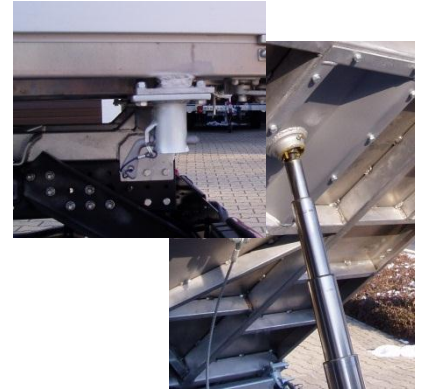

Aluminium Kipper

individuell

Bis 3,5 t zul. Gesamtmasse

Für jede Branche und Fracht die richtige Lösung vom Fachmann!

Qualität und Leistung.

Garantiert - im Meisterbetrieb

Produktbeschreibung:

- › Kipperbodenrahmen und Boden aus einem Stück
- › Boden aus 3 mm Verschleißaluminium
- › vorn feststehende Eckrunge
- › Alubordwände 400 mm glatt eloxiert
- › Seitenwände abnehmbar und abklappbar
- › Heckwand abnehmbar, abklappbar und pendelbar
- › Pendeln über Zentralverriegelung manuell
- › Zurrösen verzinkt genietet
- › Kipperuntergestell Stahlleichtbauweise feuerverzinkt
- › Elektrohydraulischer Antrieb
- › Hubbegrenzung elektrisch
- › Kunststoffkotflügel mit Schmutzfänger
- › DEKRA-Abnahme

Zusatzausstattungen:

- › Werkzeugkasten aus Edelstahl abschließbar seitlich montiert
- › Kabinenschutz aus Aluminium gleichzeitig als Leiterträger verwendbar